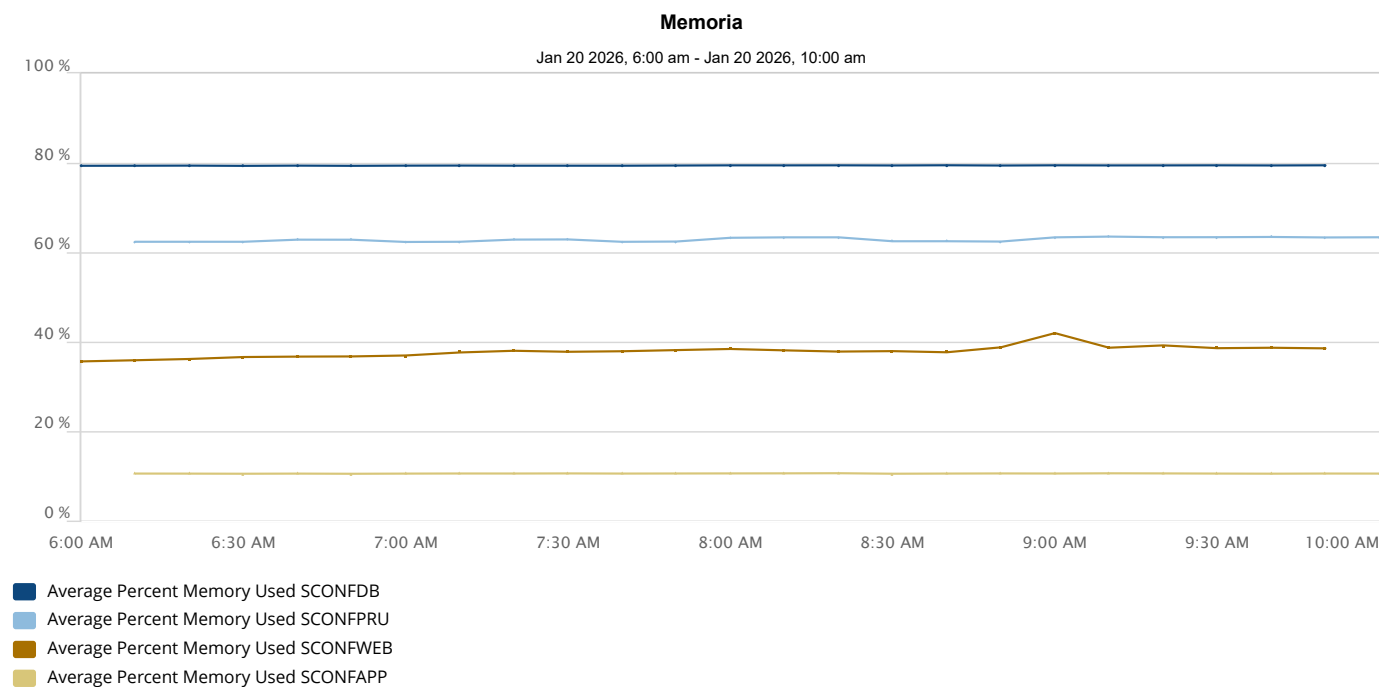

Memoria for Datasource 1 from ultimas 4 horas (6:02 AM Jan 20, 2026 - 10:02 AM Jan 20, 2026)

Data Memoria for Datasource 1 from ultimas 4 horas (6:02 AM Jan 20, 2026 - 10:02 AM Jan 20, 2026)

NODE NAME	IP ADDRESS	AVERAGE PERCENT MEMORY USED
SCONFPRU	172.18.200.100	62.86 %
SCONFWEB	172.18.200.99	37.82 %
SCONFDB	172.18.200.101	79.39 %
SCONFAPP	172.18.200.98	10.52 %

Almacenamiento for EQUIPOS CONFECAMARAS from ultimas 4 horas (6:02 AM Jan 20, 2026 - 10:02 AM Jan 20, 2026)

NODE NAME	VOLUME DESCRIPTION	DISK SIZE	AVERAGE DISK USED
SCONFDB	F:\ Label:Auditorias Serial Number C269111F	49.98 GB	2.24 GB
SCONFPRU	E:\ Label:DATA Serial Number 304650D5	479.98 GB	281.78 GB
SCONFDB	D:\	0.00 B	0.00 B
SCONFAPP	C:\ Label: Serial Number 0616857E	149.25 GB	62.72 GB
SCONFAPP	P:\ Label:Paginacion Serial Number ECA8BDA0	29.98 GB	2.07 GB
SCONFDB	C:\ Label: Serial Number 8E750893	149.02 GB	54.68 GB
SCONFPRU	F:\ Label:Backup Serial Number 2E3D3F47	569.98 GB	150.20 GB
SCONFDB	G:\ Label:DATA_SQLSERVER Serial Number 0C781708	2.10 TB	771.72 GB
SCONFWEB	C:\ Label: Serial Number 04A2B7D0	369.88 GB	93.49 GB
SCONFAPP	D:\	0.00 B	0.00 B
CONFAPP02	D:\	0.00 B	0.00 B
SCONFDB	P:\ Label:Paginacion Serial Number 34809020	29.98 GB	16.43 GB
SCONFPRU	C:\ Label: Serial Number 7E23B697	399.88 GB	79.19 GB
SCONFPRU	D:\	0.00 B	0.00 B
SCONFWEB	P:\ Label:Paginacion Serial Number 52F54E59	29.98 GB	2.07 GB
SCONFPRU	P:\ Label:Paginacion Serial Number EA97BD35	29.98 GB	2.07 GB
SCONFAPP	F:\ Label: Serial Number CACFEC3F	319.98 GB	104.89 MB
SCONFWEB	D:\ Label:DATA Serial Number 0A0536A6	2.00 TB	1.57 TB