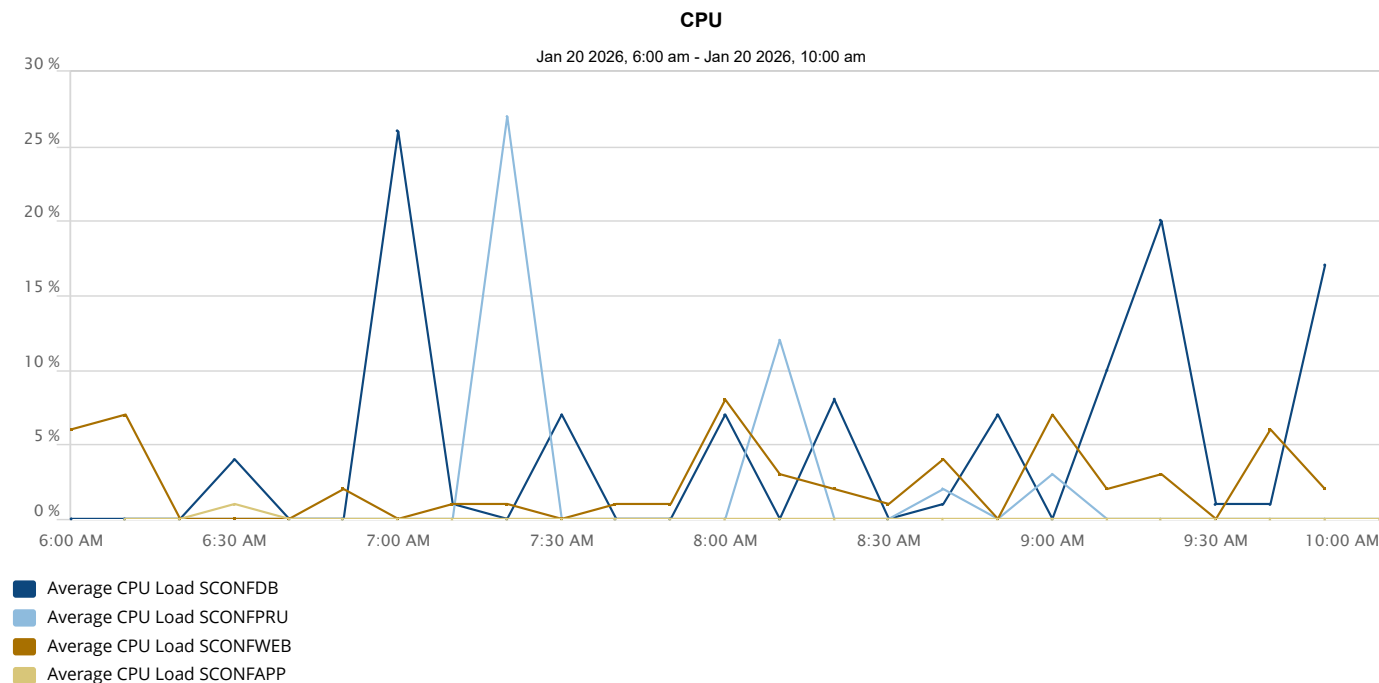

Reporte Diario CPU y Memoria Confecamaras ultimas 4 horas

Summary of SolarWinds Platform **Datasource 1; EQUIPOS CONFECAMARAS; Volume on SCONFDB; Volume on CONFAPP02; Volume on SCONFPRU; Volume on SCONFWEB; Volume on SCONFAPP**
 Summary of Time Periods: **ultimas 4 horas (6:02 AM Jan 20, 2026 - 10:02 AM Jan 20, 2026)**

CPU for Datasource 1 from ultimas 4 horas (6:02 AM Jan 20, 2026 - 10:02 AM Jan 20, 2026)

Data CPU for Datasource 1 from ultimas 4 horas (6:02 AM Jan 20, 2026 - 10:02 AM Jan 20, 2026)

NODE NAME	IP ADDRESS	AVERAGE CPU LOAD
SCONFPRU	172.18.200.100	1.83 %
SCONFWEB	172.18.200.99	2.38 %
SCONFDB	172.18.200.101	4.58 %
SCONFAPP	172.18.200.98	0.04 %